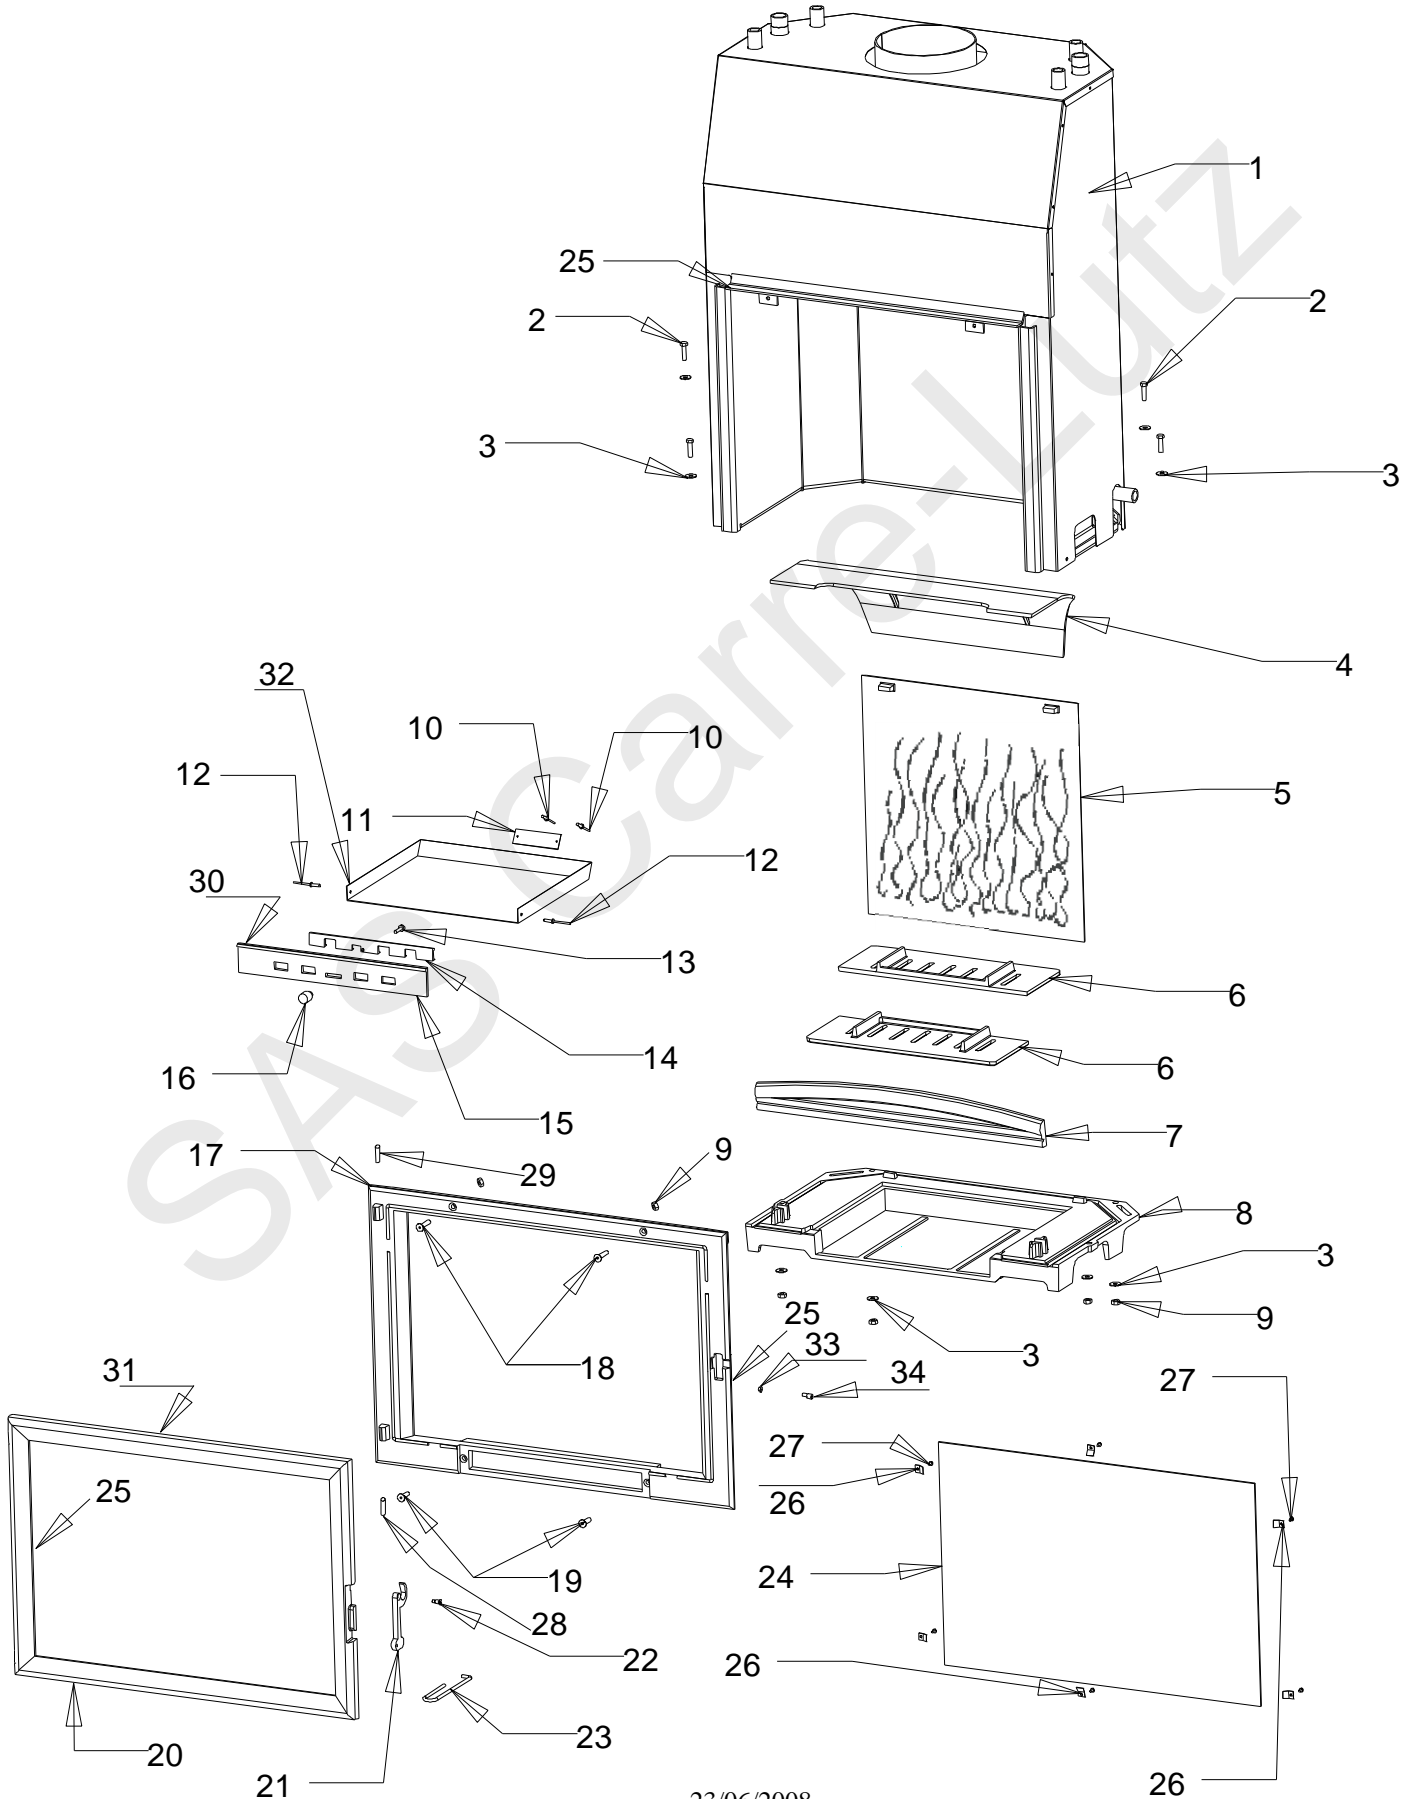

Foyer 800 CHAUDIERE

Référence : 6281 44

Foyer 800 CHAUDIERE

Référence : 6281 44

| <i>Repère</i> | <i>Nbr</i> | <i>DESIGNATION</i> | <i>Référence</i> |
|---------------|------------|--|------------------|
| 1 | 1 | Bouilleur | AT 800135B |
| 2 | 4 | Vis tête hexagonale 8x30 | AV 8408300 |
| 3 | 8 | Rondelle de 8 | AV 4100080 |
| 4 | 1 | Déflateur | FB60 800318 |
| 5 | 1 | Taque | FB60 800296 |
| 6 | 2 | Demi grille foyère | FB60 800854 |
| 7 | 1 | Chenet | FB60 800325 |
| 8 | 1 | Socle | FB60 800850 |
| 9 | 8 | Ecrou de 8 | AV 7100080 |
| 10 | 2 | Rivet de 3x8 | AV 5203080 |
| 11 | 1 | Plaque signalétique | PS 628144 |
| 12 | 2 | Rivet de 5x16 | AV 5205160 |
| 13 | 1 | Vis tête cylindrique fendue 6x25 | AV 8626250 |
| 14 | 1 | Registre de réglage d'air | FB60 800835 |
| 15 | 1 | Façade cendrier | FB60 800836 |
| 16 | 1 | Bouton de cendrier | AV 1113401 |
| 17 | 1 | Façade | FB60 800856 |
| 18 | 2 | Vis tête fraisée de 8x40 | AV 8638400 |
| 19 | 2 | Vis tête fraisée de 8x30 | AV 8638300 |
| 20 | 1 | Porte | FB60 800291 |
| 21 | 1 | Loquet | FB60 700880 |
| 22 | 1 | Vis de fixation du loquet | AS 800251B |
| 23 | 1 | Crochet d'ouverture de la porte | AS 800255 |
| 24 | 1 | Vitre de 701x463x4 | AX 126280 |
| 25 | 1 | Joint plat longueur 3.312 mètres | KAI 010080 |
| 26 | 6 | Attache de vitre | AS 700262 |
| 27 | 6 | Vis tête cylindrique de 4x8 | AV 8644080 |
| 28 | 1 | Axe de porte bas, goupille cannelée de 6x50 | AV 6306500 |
| 29 | 1 | Axe de porte haut, goupille cannelée de 6x50 | AV 6306500 |
| 30 | 1 | Joint de cendrier Ø5, longueur 0.5 mètre | AI 303005 |
| 31 | 1 | Joint de porte Ø8, longueur 2.5 mètres | AI 303008 |
| 32 | 1 | Cendrier | AT 800313D |
| 33 | 1 | Ecrou bas de réglage fermeture | AV 7130060 |
| 34 | 1 | Excentrique de réglage de fermeture | AS 700253B |